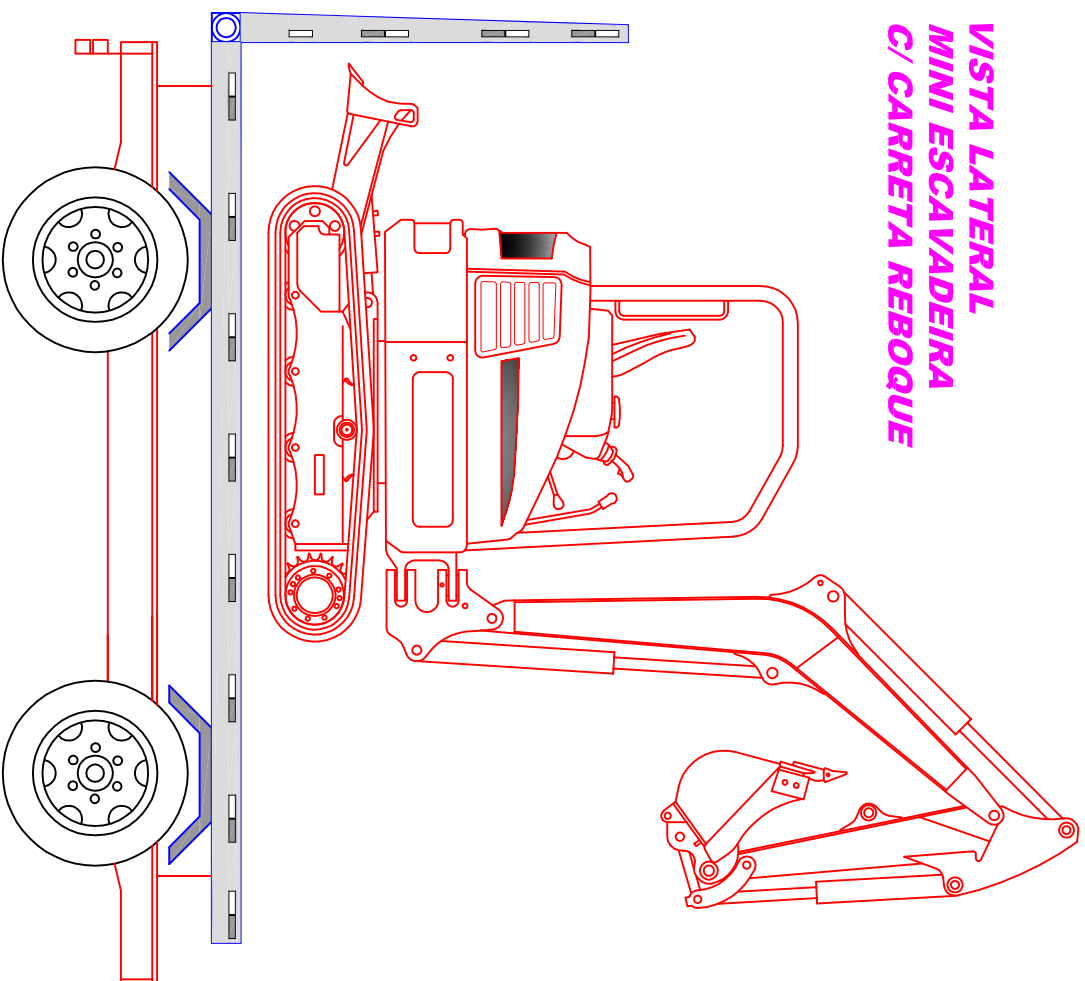

ITEM 11

**VISTA LATERAL
MINI ESCAVADEIRA
C/ CARRETA REBOQUE**

DAE S/A ÁGUA E ESGOTO

ASSUNTO:

**PROJETO MINI ESCAVADEIRA C/ CARRETA REBOQUE
- VISTA LATERAL**

ESCALA	DATA	PROJETO	FISCAL	DESENHO	NÚMERO
1000:100	06/04/2017			DOUGLAS	ÚNICO