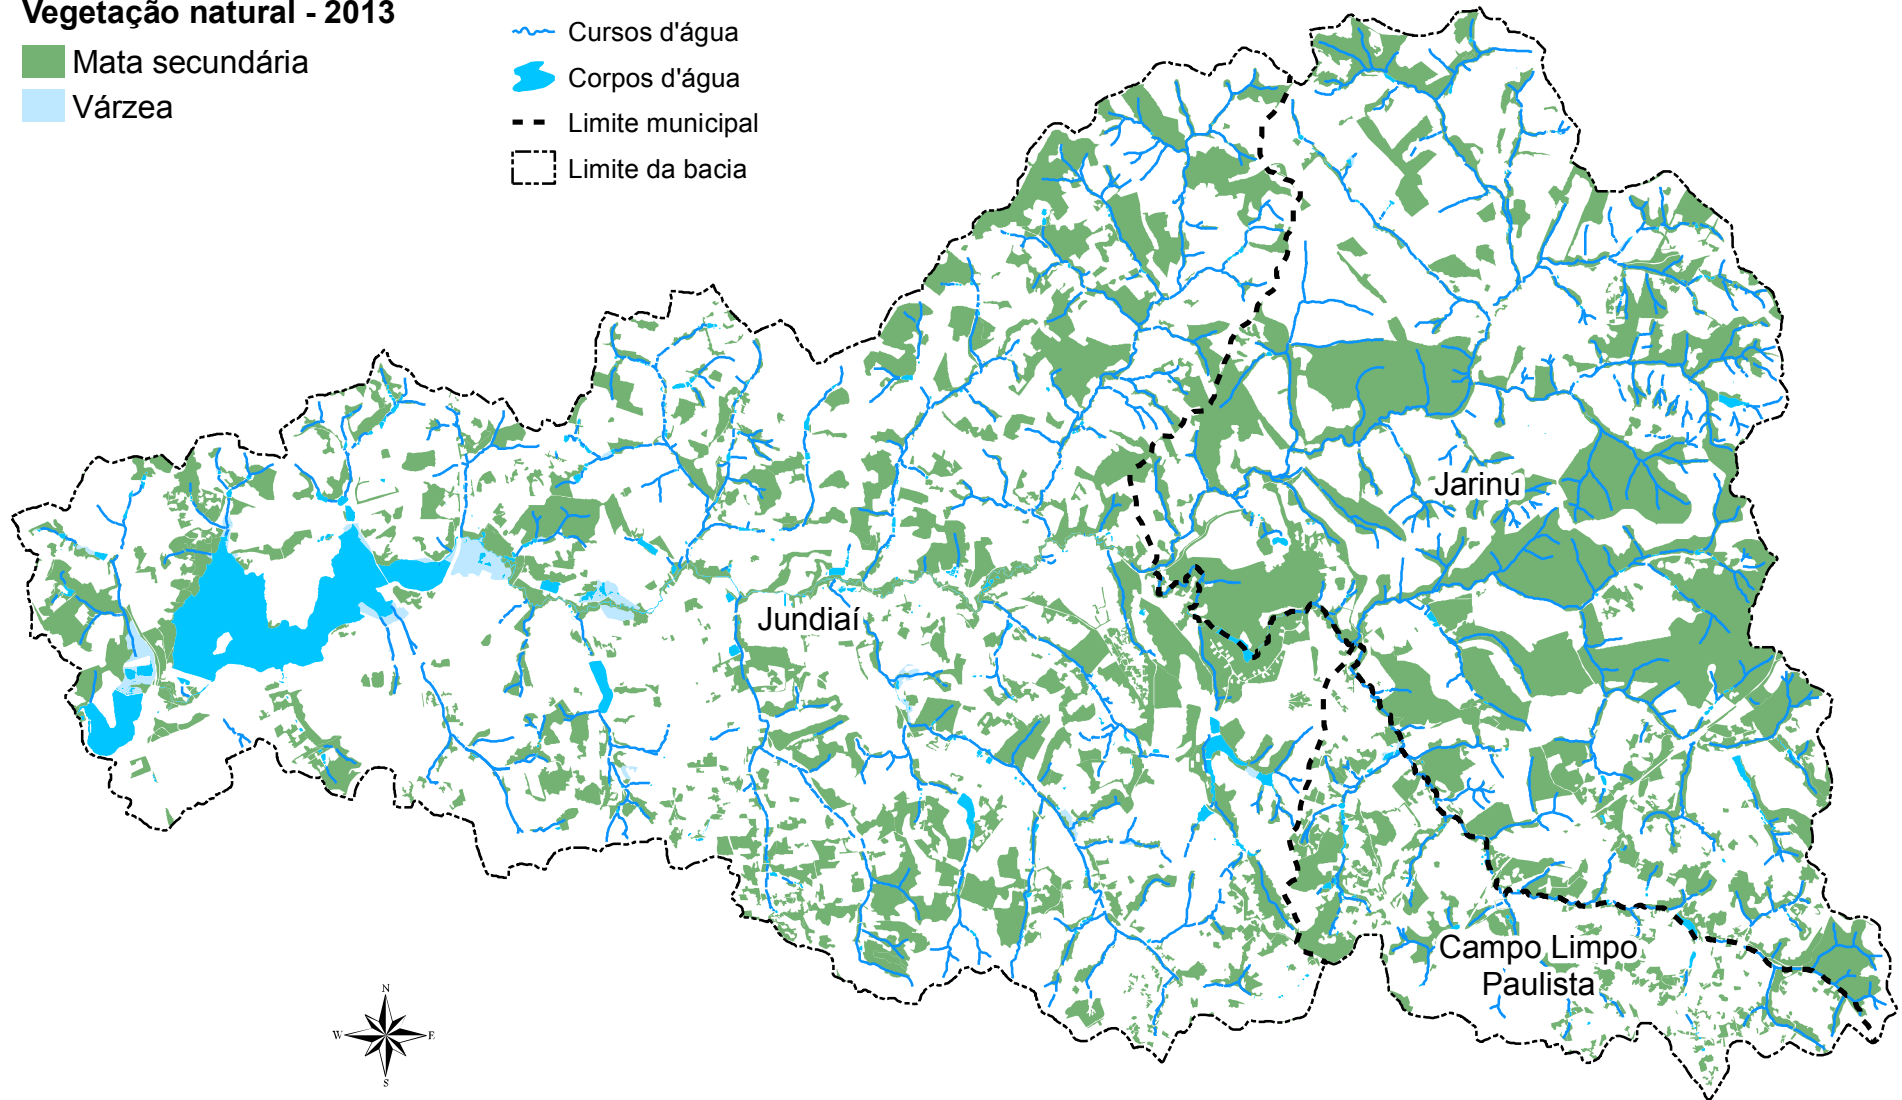

305000

310000

315000

320000

Vegetação natural - 2013

- Mata secundária
- Várzea

Convenções cartográficas

- Cursos d'água
- Corpos d'água
- Limite municipal
- Limite da bacia