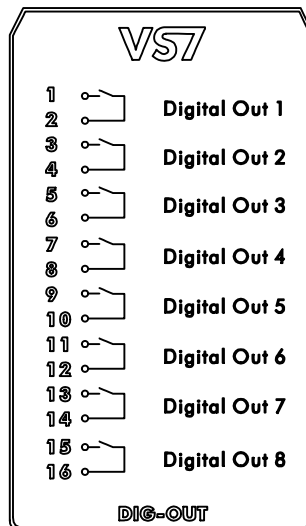

CPU Lateral

DC DIG-IN Lateral

DIG-OUT Lateral

ANL-IN Lateral

CHAVE