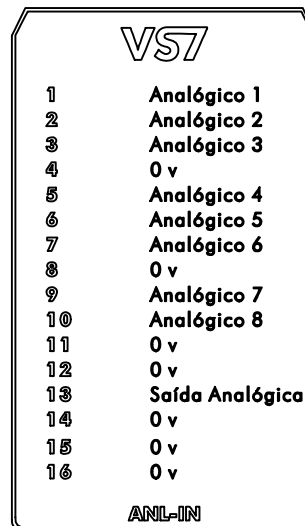

CPU Lateral

DC DIG-IN Lateral

DIG-OUT Lateral

ANL-IN Lateral

CHAVE