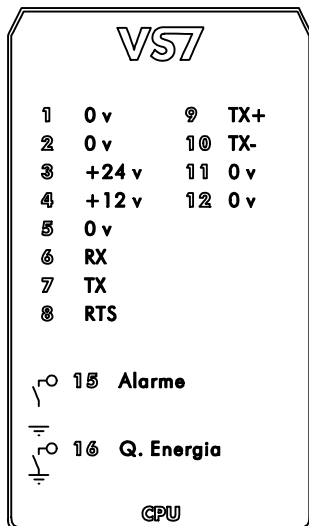

CPU Lateral

DC DIG-IN Lateral

DIG-OUT Lateral

ANL-IN Lateral

CHAVE