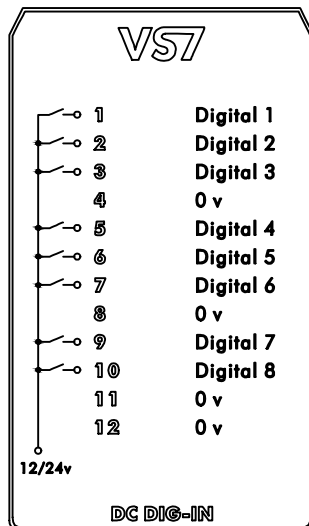

CPU Lateral

DC DIG-IN Lateral

DIG-OUT Lateral

ANL-IN Lateral

CHAVE