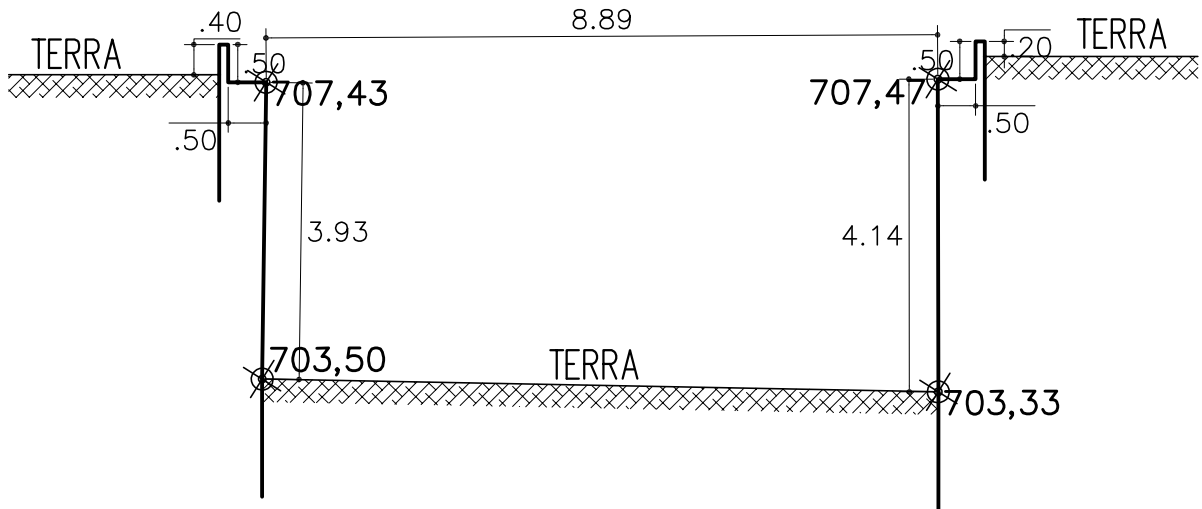

ANEXO 2

LEVANTAMENTO TOPOGRÁFICO

REPRESA ANTIGA

ANEXO 2

LEVANTAMENTO TOPOGRÁFICO CADASTRAL

EMPRESA : QUALITY ENGENHARIA E AGRIMENSURA LTDA.

PERFIL 1 ESC.: 1/150

PERFIL 2 ESC.: 1/150

ANEXO 2

LEVANTAMENTO TOPOGRÁFICO CADASTRAL

EMPRESA : QUALITY ENGENHARIA E AGRIMENSURA LTDA.

PERFIL 3

ESC.: 1/200

PERFIL 4

ESC.: 1/200

ANEXO 2

LEVANTAMENTO TOPOGRÁFICO CADASTRAL

EMPRESA : QUALITY ENGENHARIA E AGRIMENSURA LTDA.