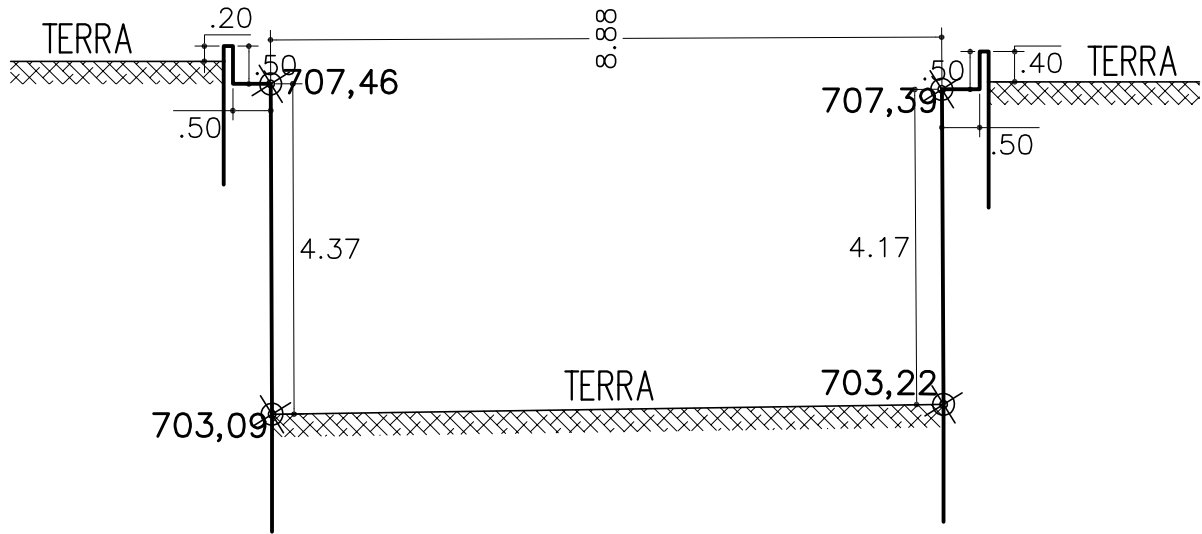

ANEXO 2

LEVANTAMENTO TOPOGRÁFICO

REPRESA ANTIGA

ANEXO 2

LEVANTAMENTO TOPOGRÁFICO CADASTRAL

EMPRESA : QUALITY ENGENHARIA E AGRIMENSURA LTDA.

PERFIL 1 ESC.: 1/150

PERFIL 2 ESC.: 1/150

ANEXO 2

LEVANTAMENTO TOPOGRÁFICO CADASTRAL

EMPRESA : QUALITY ENGENHARIA E AGRIMENSURA LTDA.

PERFIL 3

ESC.: 1/200

PERFIL 4

ESC.: 1/200

ANEXO 2

LEVANTAMENTO TOPOGRÁFICO CADASTRAL

EMPRESA : QUALITY ENGENHARIA E AGRIMENSURA LTDA.