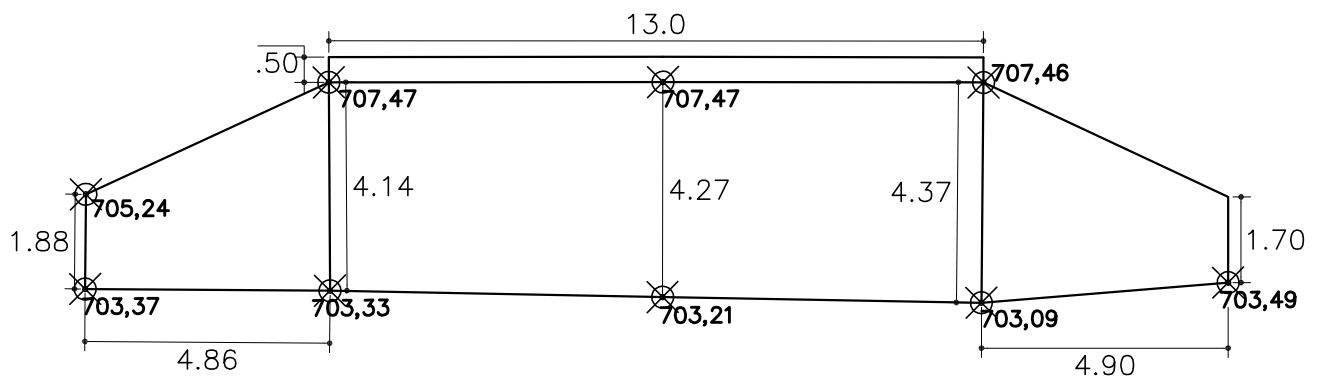

ANEXO 2

LEVANTAMENTO TOPOGRÁFICO

REPRESA ANTIGA

ANEXO 2

LEVANTAMENTO TOPOGRÁFICO CADASTRAL

EMPRESA : QUALITY ENGENHARIA E AGRIMENSURA LTDA.

PERFIL 1 ESC.: 1/150

PERFIL 2 ESC.: 1/150

ANEXO 2

LEVANTAMENTO TOPOGRÁFICO CADASTRAL

EMPRESA : QUALITY ENGENHARIA E AGRIMENSURA LTDA.

PERFIL 3

ESC.: 1/200

PERFIL 4

ESC.: 1/200

ANEXO 2

LEVANTAMENTO TOPOGRÁFICO CADASTRAL

EMPRESA : QUALITY ENGENHARIA E AGRIMENSURA LTDA.