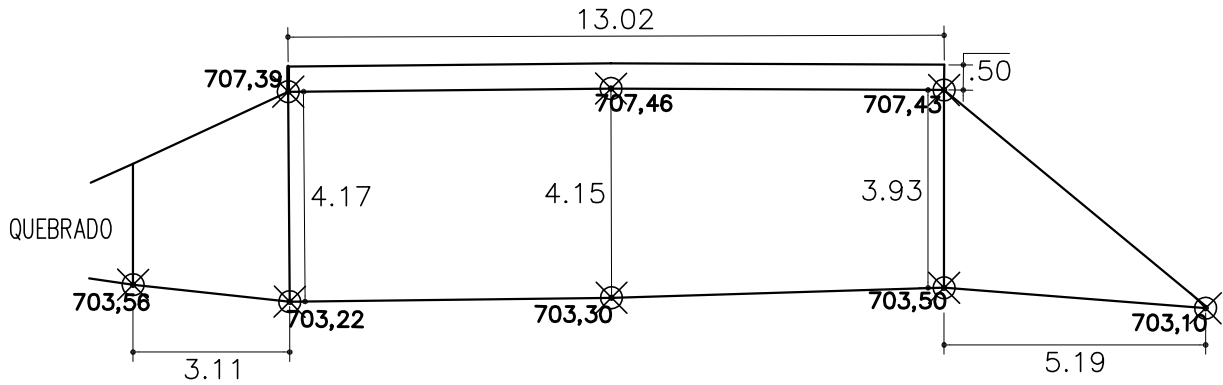

ANEXO 2

LEVANTAMENTO TOPOGRÁFICO

REPRESA ANTIGA

ANEXO 2

LEVANTAMENTO TOPOGRÁFICO CADASTRAL

EMPRESA : QUALITY ENGENHARIA E AGRIMENSURA LTDA.

PERFIL 1 ESC.: 1/150

PERFIL 2 ESC.: 1/150

ANEXO 2

LEVANTAMENTO TOPOGRÁFICO CADASTRAL

EMPRESA : QUALITY ENGENHARIA E AGRIMENSURA LTDA.

PERFIL 3

ESC.: 1/200

PERFIL 4

ESC.: 1/200

ANEXO 2

LEVANTAMENTO TOPOGRÁFICO CADASTRAL

EMPRESA : QUALITY ENGENHARIA E AGRIMENSURA LTDA.