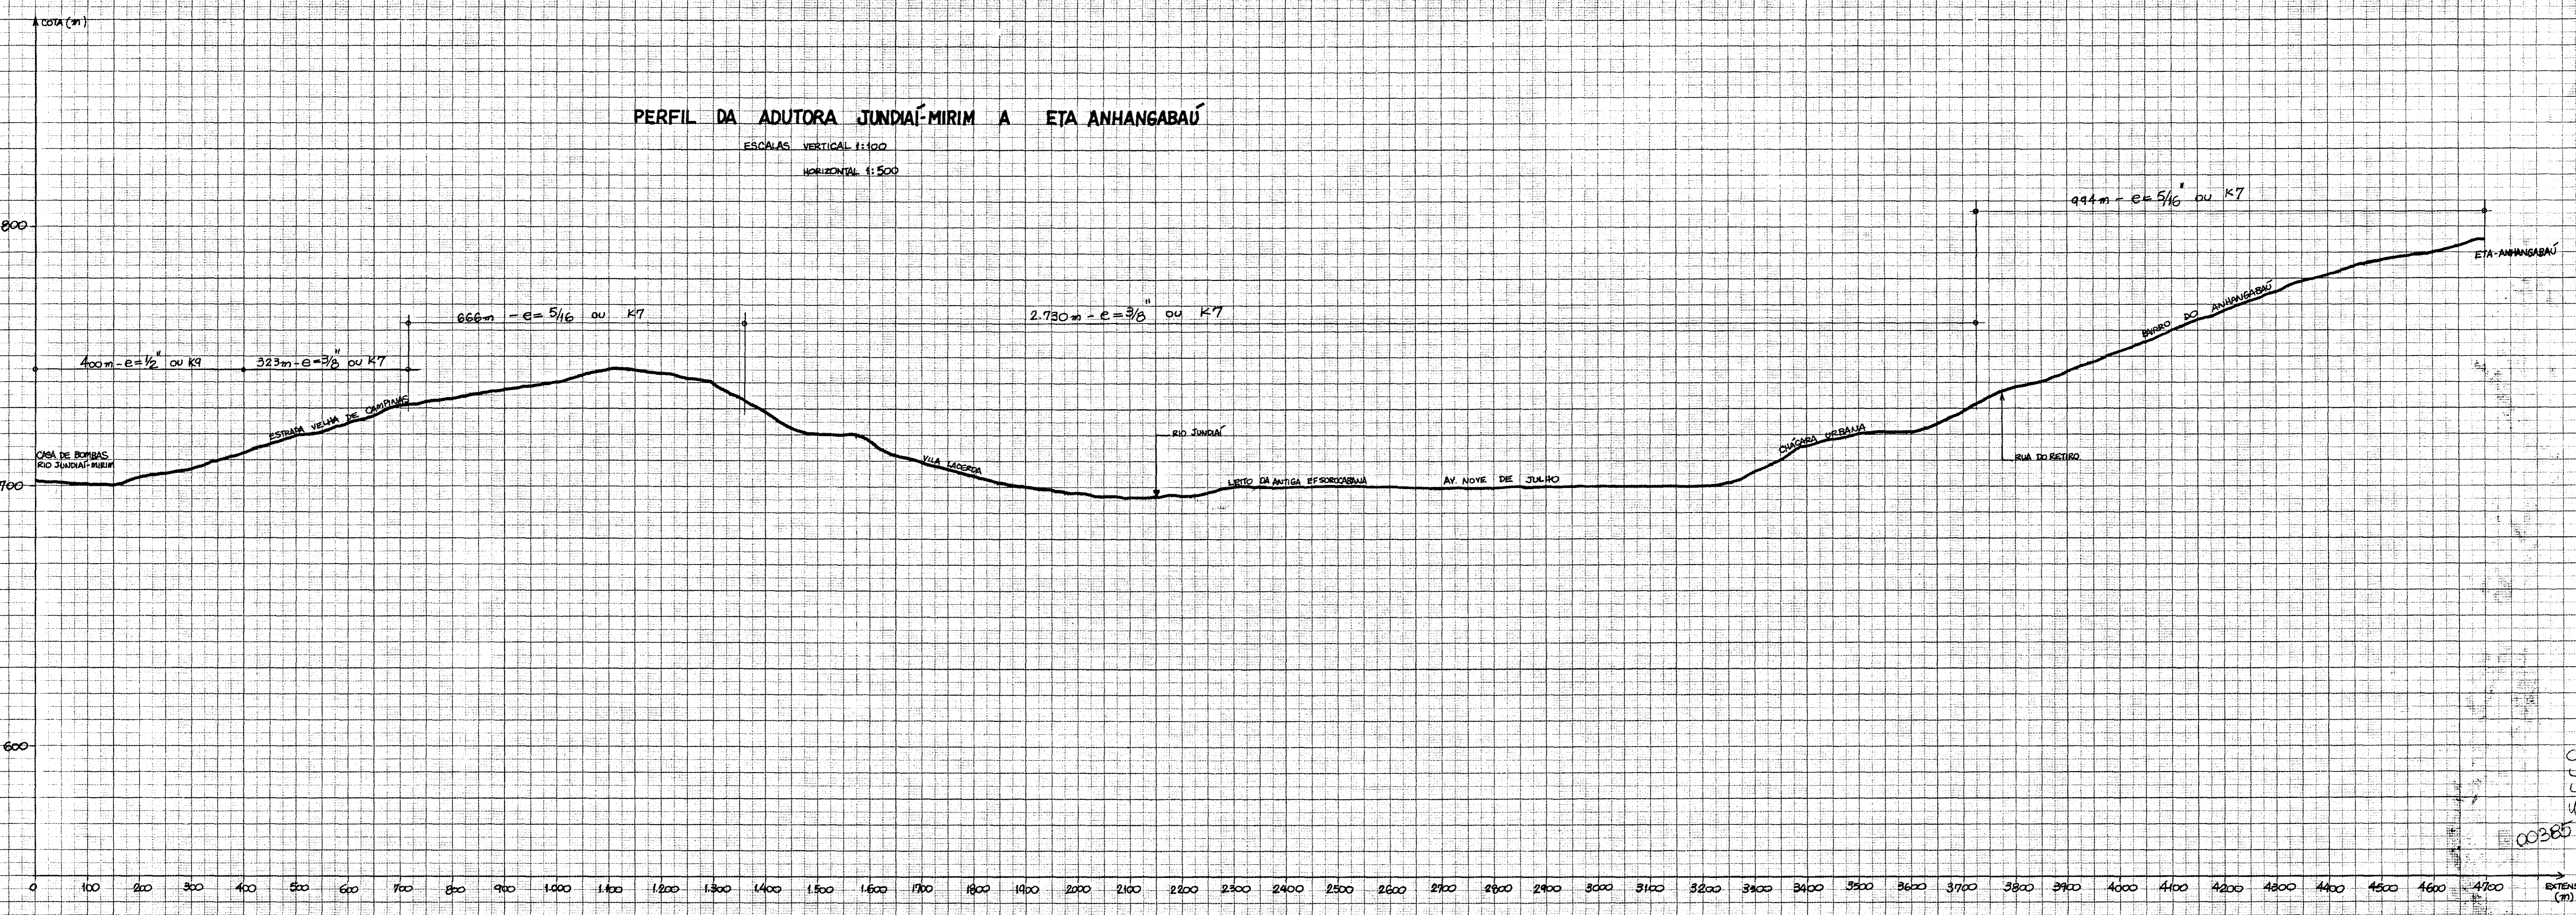

PERFIL DA ADUTORA JUNDIAÍ-MIRIM A ETA ANHANGABAU

ESCALAS VERTICAL 1:100
HORIZONTAL 1:500

00385
E.F.F.S.